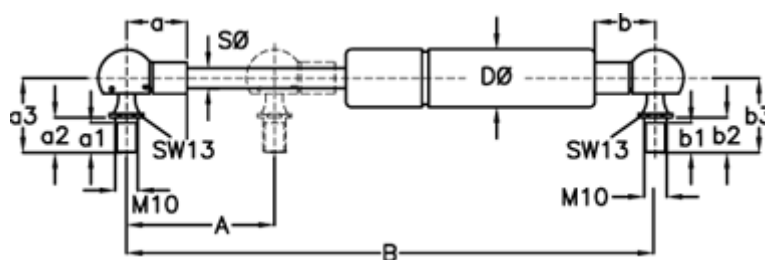

Varenummer: 04085855
Beskrivelse: Stabilus Lift-O-Mat Gasfjeder 085855 1500N
14 150 1500 Vinkel/Vinkel.

Mål

A = 1500	b2 = 20
a = 35	b3 = 36
a1 = 13	Befæstigelse = Vinkel/Vinkel
a2 = 20	D \varnothing = 28
a3 = 36	Materiale = Metal
b = 35	Note = -
B = 150 +/-2	Note = -
b1 = 13	S \varnothing = 14